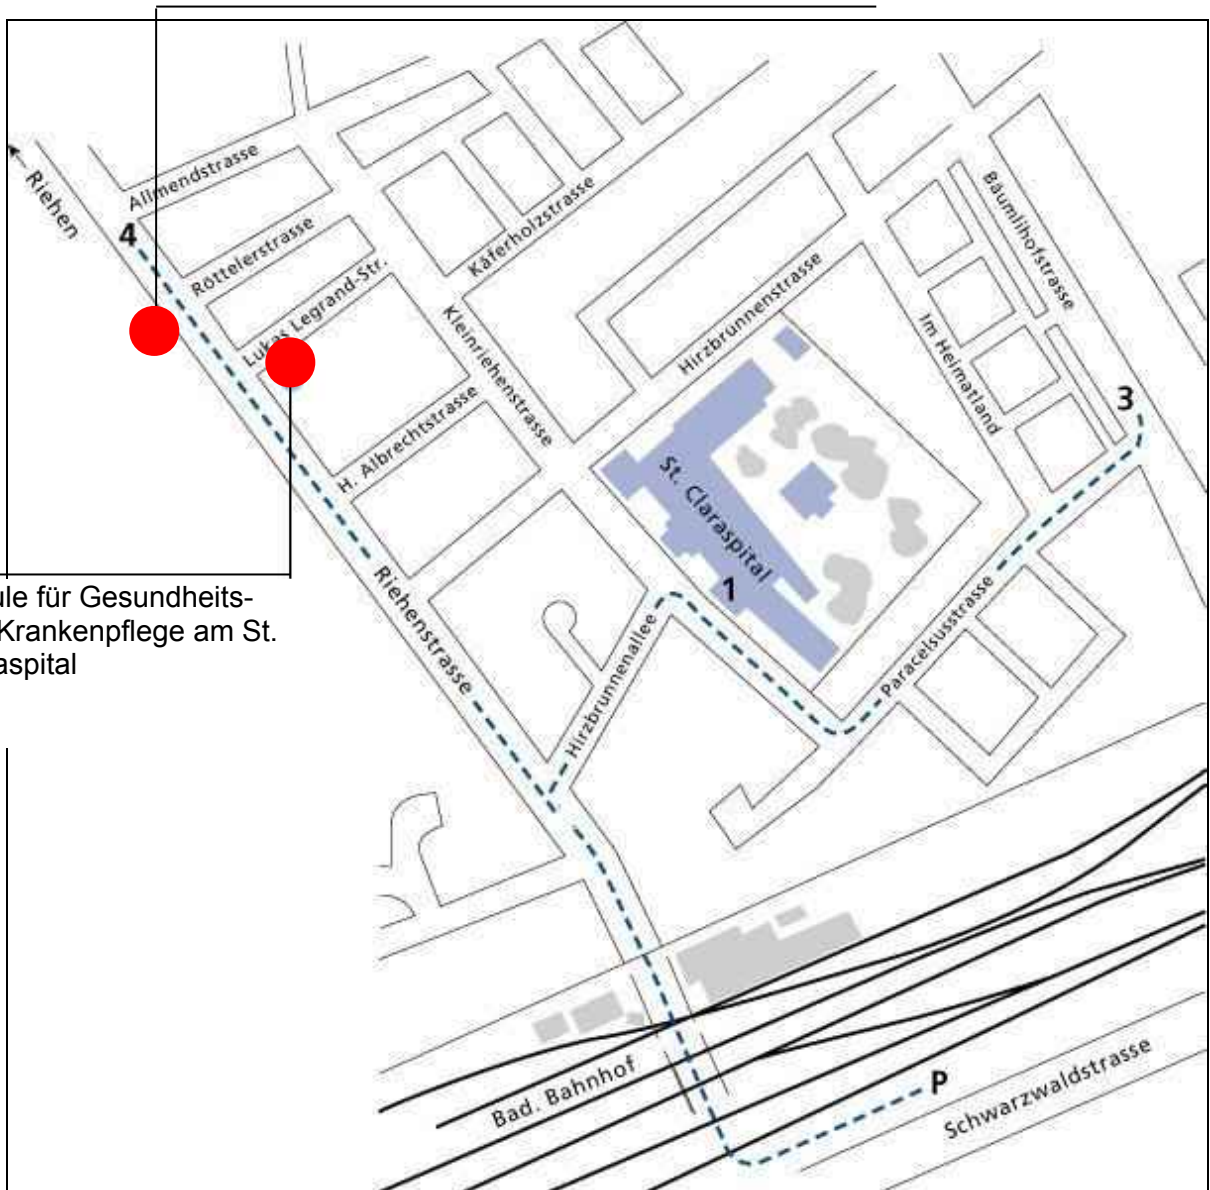

Kursort

Tramhaltestelle Eglisee,
Linien 2 und 6
Migrosfiliale

Schule für Gesundheits-
und Krankenpflege am St.
Claraspital

Schule für Gesundheits- und Krankenpflege am St. Claraspital Lukas Legrand-Strasse 4 4058 Basel

Der Eingang liegt links neben dem
Eingang zum Ernährungs- und
Stoffwechszentrum.

Öffentliche Parkplätze befinden sich
in den Quartierstrassen und bei der
Tramhaltestelle Eglisee.